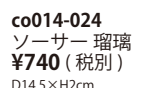

co014-024
ソーサー 瑠璃
¥740 (税別)
D14.5×H2cm