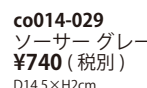

co014-029
ソーサー グレー
¥740 (税別)
D14.5×H2cm