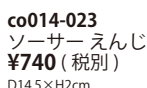

co014-023
ソーサー えんじ
¥740 (税別)
D14.5×H2cm