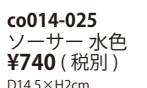

co014-048
ポット 紫
¥2,780 (税別)
L18.7×S10.9×H11.2cm 520cc

co014-049
ポット グレー
¥2,780 (税別)
L18.7×S10.9×H11.2cm 520cc

co014-013
カップ えんじ
¥980 (税別)
D9.6×H5.8cm 250cc

co014-014
カップ 瑠璃
¥980 (税別)
D9.6×H5.8cm 250cc

co014-015
カップ 水色
¥980 (税別)
D9.6×H5.8cm 250cc

co014-018
カップ 紫
¥980 (税別)
D9.6×H5.8cm 250cc

co014-019
カップ グレー
¥980 (税別)
D9.6×H5.8cm 250cc

co014-023
ソーサー えんじ
¥740 (税別)
D14.5×H2cm

co014-024
ソーサー 瑠璃
¥740 (税別)
D14.5×H2cm

co014-025
ソーサー 水色
¥740 (税別)
D14.5×H2cm